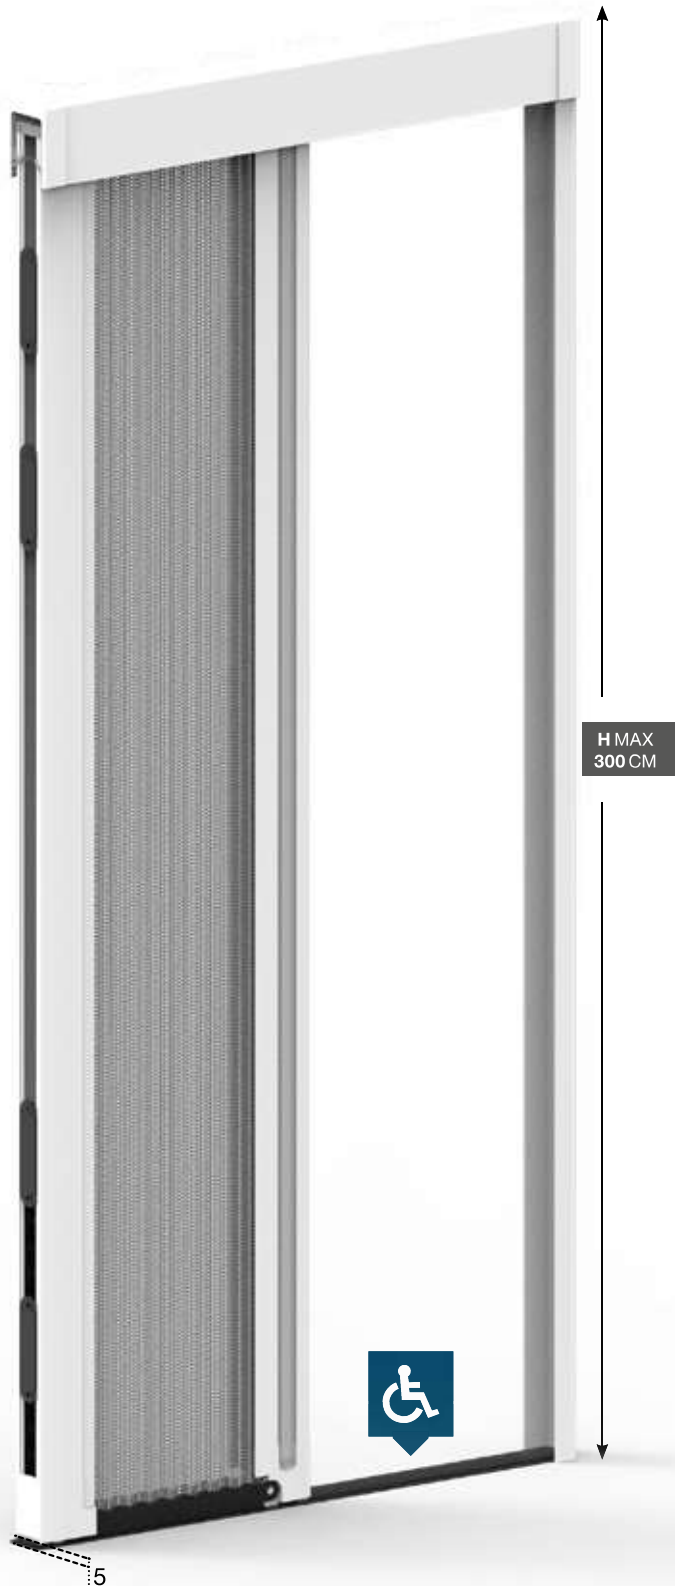

# PLISSÈ ZERO

Articolo: ZANL0088

ZANZARIERE - PLISSETTATE

PIEGA RETE

## PLISSÈ

Plissé Zero è una zanzariera per porte-finestre di frequente passaggio.

**La minima barriera al pavimento agevola il transito.**

La semplicità di montaggio e smontaggio

facilita una completa pulizia del vano e del prodotto.

È realizzabile a un'anta, due ante con chiusura centrale o a seguire, tre e quattro ante.

## COLORI ALLUMINIO