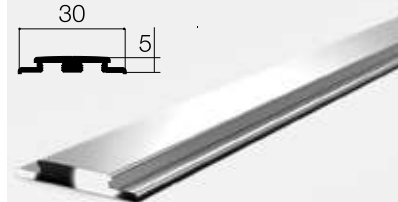

LEGNO + 40%

-  **RENOLIT CHIARO**
-  **NOCE 102-70 R**
-  **CILIEGIO 317-70R**

COLORI ACCESSORI

-  **NERO**
-  **BIANCO**

**INSTALLAZIONE
SENZA GUIDA A TERRA**

**INSTALLAZIONE
CON GUIDA A TERRA**

Gli arpioni rotanti all'interno della catena evitano la fuoriuscita del telo.

OPTIONAL

RETE SUNOX®

DETTAGLI

PROFILO DI CHIUSURA E COMPENSATORE

GUIDA A TERRA IN ALLUMINIO

CINGOLI PER TENUTA TELO

ZANZARIERE - AVVOLGENTI SENZA BOTTONE