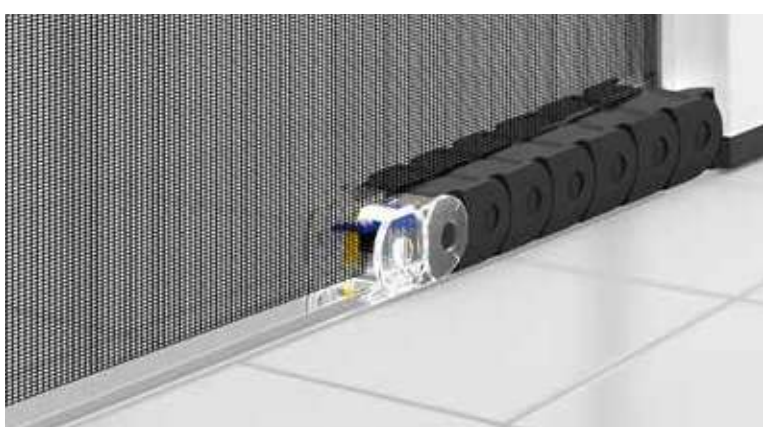

LIBERA®

Articolo: ZANL0104

PATENTED: 002560003
PATENTED: 102015018497

ZANZARIERE - AVVOLGENTI SENZA BOTTONE

SENZA GUIDA A TERRA

LIBERA

è un'elegante zanzariera ad avvolgimento laterale, ideale per porte-finestre; la presa ergonomica lungo tutto il profilo della barra maniglia, rende comodo e facile l'azionamento sia dall'interno che dall'esterno.

L'apertura e chiusura dell'anta, pur essendo dotata di molla, risulta molto controllata, senza causare avvolgimenti improvvisi e veloci.

Questa caratteristica, unita all'assenza di barriere, rende il prodotto ideale per i vani di frequente passaggio.

LEGNO + 40%

-  **RENOLIT CHIARO**
-  **NOCE 102-70 R**
-  **CILIEGIO 317-70R**

COLORI ACCESSORI

-  **NERO**
-  **BIANCO**

**INSTALLAZIONE
SENZA GUIDA A TERRA**

**INSTALLAZIONE
CON GUIDA A TERRA**

Gli arpioni rotanti all'interno della catena evitano la fuoriuscita del telo.

OPTIONAL

RETE SUNOX®

DETTAGLI

PROFILO DI CHIUSURA E COMPENSATORE

GUIDA A TERRA IN ALLUMINIO

CINGOLI PER TENUTA TELO

ZANZARIERE - AVVOLGENTI SENZA BOTTONE