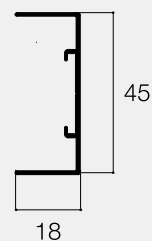

GUIDA A TERRA IN ALLUMINIO