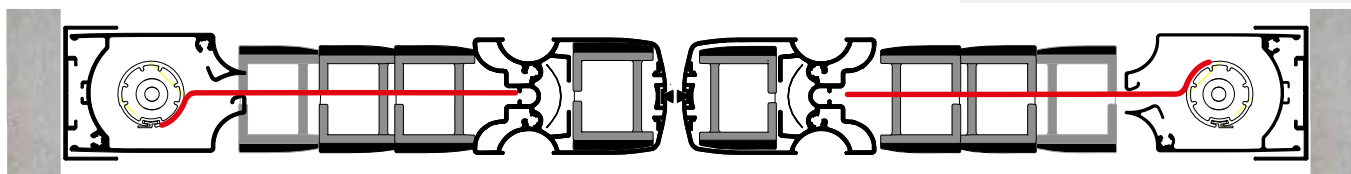

L'apertura e chiusura dell'anta, pur essendo dotata di molla, risulta molto controllata, senza causare avvolgimenti improvvisi e veloci.

Questa caratteristica, unita all'assenza di barriere, rende il prodotto ideale per i vani di frequente passaggio.

✓ **MISURA LUCE (SPECIFICARE):** la zanzariera verrà fornita 3 mm in meno sulla base.

COLORI ALLUMINIO

RAL STANDARD

-  SEMILUCIDO | RUVIDO
BIANCO 9010
-  OPACO
BIANCO CREMA 9001
-  SEMILUCIDO | RUVIDO
AVORIO 1013
-  SEMILUCIDO | RUVIDO
MARRONE 8017
-  **TESTA DI MORO CHIARO**
-  RUVIDO
GRIGIO 7001
-  SEMILUCIDO
GRIGIO 7016
-  OPACO
NERO 9005
-  SEMILUCIDO
VERDE 6005
-  RUVIDO
VERDE 6009
-  **BRONZO VERNICIATO**
-  **ARGENTO OX**

LEGNO + 40%

-  **RENOLIT CHIARO**
-  **NOCE 102-70 R**
-  **CILIEGIO 317-70R**

COLORI ACCESSORI

-  **NERO**
-  **BIANCO**

**INSTALLAZIONE
SENZA GUIDA A TERRA**

**INSTALLAZIONE
CON GUIDA A TERRA**

Gli arpioni rotanti all'interno della catena evitano la fuoriuscita del telo.

**RETE ALLINEATA
LIBERA 2 ANTE**

! MISURE CONSIGLIATE mm

		L	H
LIBERA UN'ANTA	MIN	-	1400
	MAX	2000	2800
LIBERA DUE ANTE	MIN	-	1400
	MAX	4000	2800

N.B. La misura H dell'altezza deve essere sempre maggiore di L + 150mm.