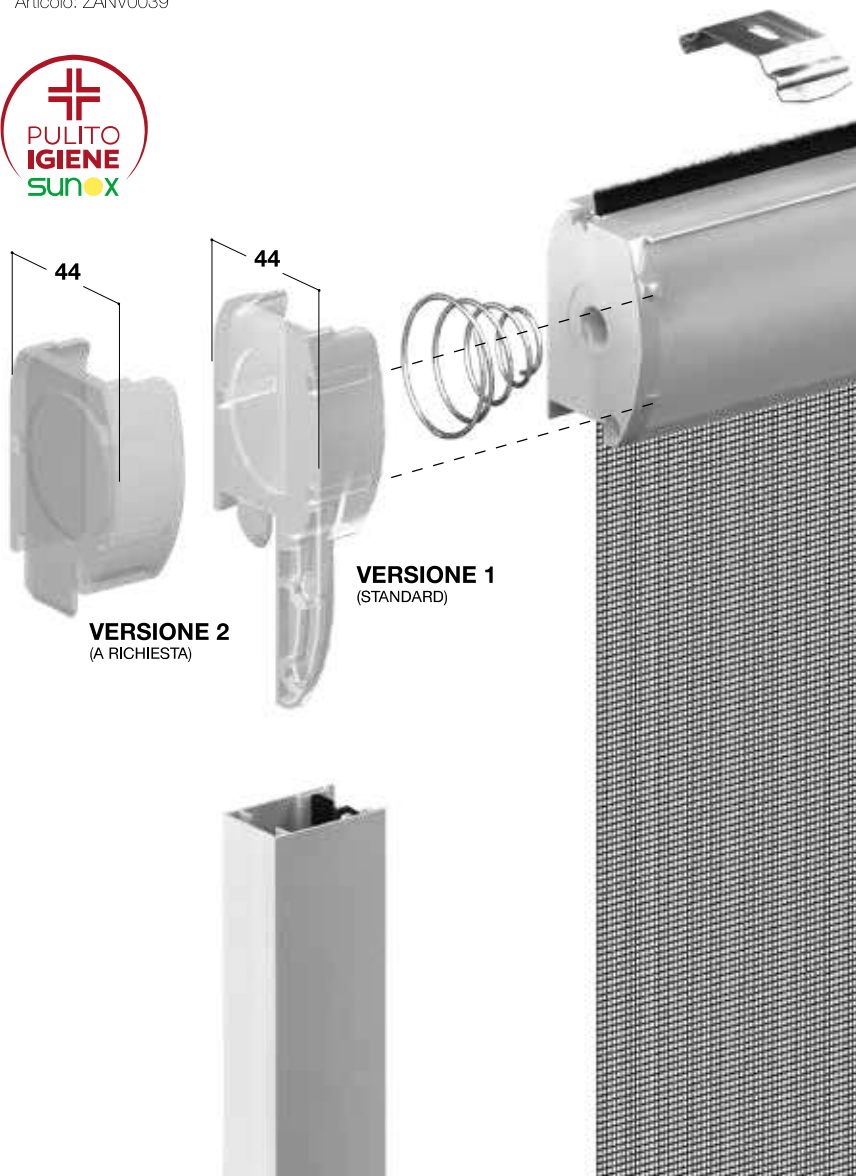

KLIP 40

Articolo: ZANV0039

ZANZARIERE - AVVOLGENTI SENZA BOTTONE

KLIP 40

è una zanzariera ad avvolgimento a molla e scorrimento verticale, con cassetto arrotondato di 40 mm, adatta a qualunque tipo di porta e finestra. Gli accessori, dal design innovativo, ne fanno un prodotto in linea con le attuali tendenze del mercato.

Si caratterizza per la doppia possibilità di montaggio del cassetto:

CON CLIPS PER FISSAGGIO SULLA PARTE SUPERIORE DEL VANO
CON STAFFE PER IL FISSAGGIO SUGLI STIPITI LATERALI

OPTIONAL:

CLIC CLAC - AGGANCIAMENTO RAPIDO
FRENO PER MOLLA "ADAGIO"
RETE A FASCE BIANCO - NERA O SUNOX®
SPAZZOLINO ANTIVENTO
PLUS REGISTRAZIONE MOLLA

VARIANTE:

AGGANCIAMENTO PIATTO

Le dimensioni della Klip 40 devono essere trasmesse in mm indicando base x altezza, specificando se trattasi di misura finita o luce.

✓ **MISURA FINITA:** la zanzariera verrà fornita con le stesse misure ordinate.

✓ **MISURA LUCE (SPECIFICARE):** la zanzariera verrà fornita 3 mm in meno sul lato cassetto.

COLORI ALLUMINIO

RAL STANDARD

-  SEMILUCIDO | RUVIDO
BIANCO 9010
-  SEMILUCIDO
BIANCO 9016
-  SEMILUCIDO | RUVIDO
AVORIO 1013
-  SEMILUCIDO | RUVIDO
MARRONE 8017
-  **TESTA DI MORO CHIARO**
-  RUVIDO
GRIGIO 7001
-  **TESTA DI MORO SCURO**
-  SEMILUCIDO
GRIGIO 7016
-  OPACO
NERO 9005
-  **NERO MICACEO**
-  SEMILUCIDO
VERDE 6005
-  **BRONZO VERNICIATO**
-  **ARGENTO OX**