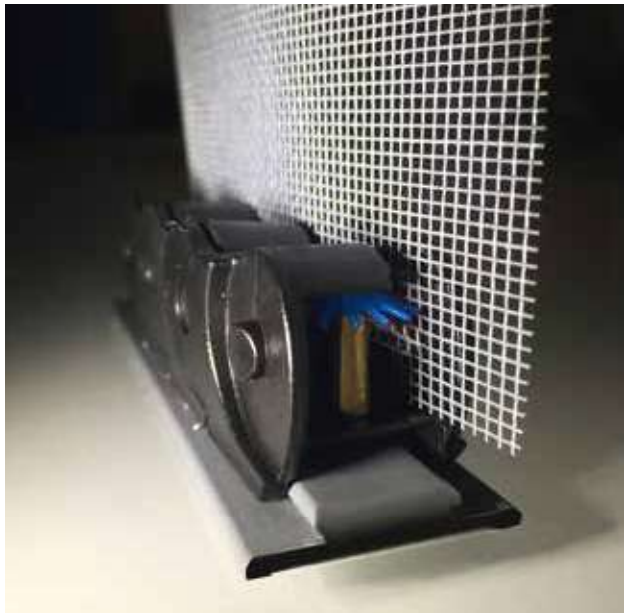

BLOCCO TELO CON ARPIONE

Gli arpioni rotanti all'interno della catena evitano la fuoriuscita del telo.