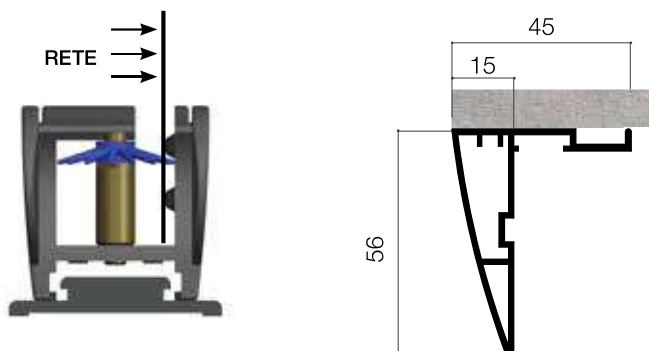

PROFILO DI FISSAGGIO

VEDI PAGINA 235